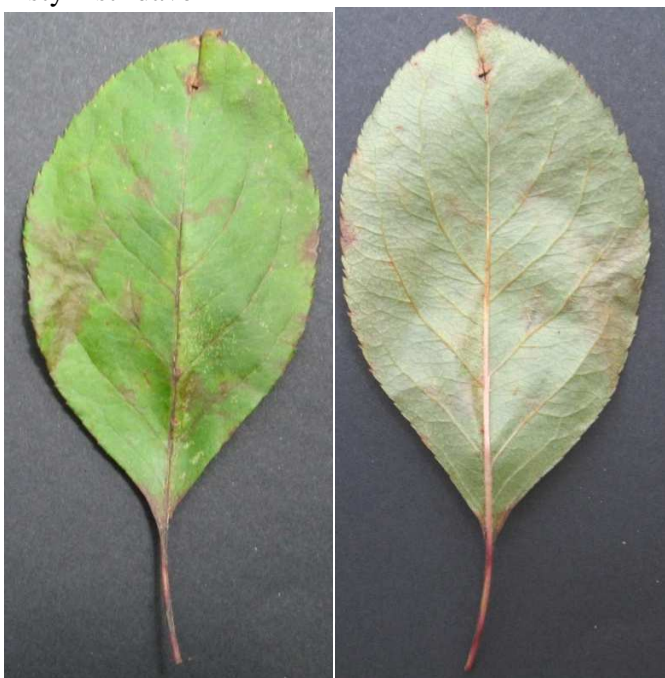

Rosaceae – růžovité

Jabloň purpurová
(*Malus ×purpurea* (Barbier) Rehd.;
***M. ×adstringens* × *niedzwetzkyana*)**

Keř nebo strom 4 – 7 m vysoký. Listy celistvé, na bujných letorostech až mělce laločnaté, 6 – 8 cm dlouhé, květy purpurově červené, květní stopky 2 – 5 cm dlouhé, plody purpurové 1,5 – 2,5 cm velké, kalich většinou vytrvalý.

Hybrid vyšlechtěn před rokem 1900 v Orleans.

Květy – oboupohlavné, kalich a koruna pětičetné

květ

Listy – střídavé

Plody – malvice

malvice

řez malvicí

semeno